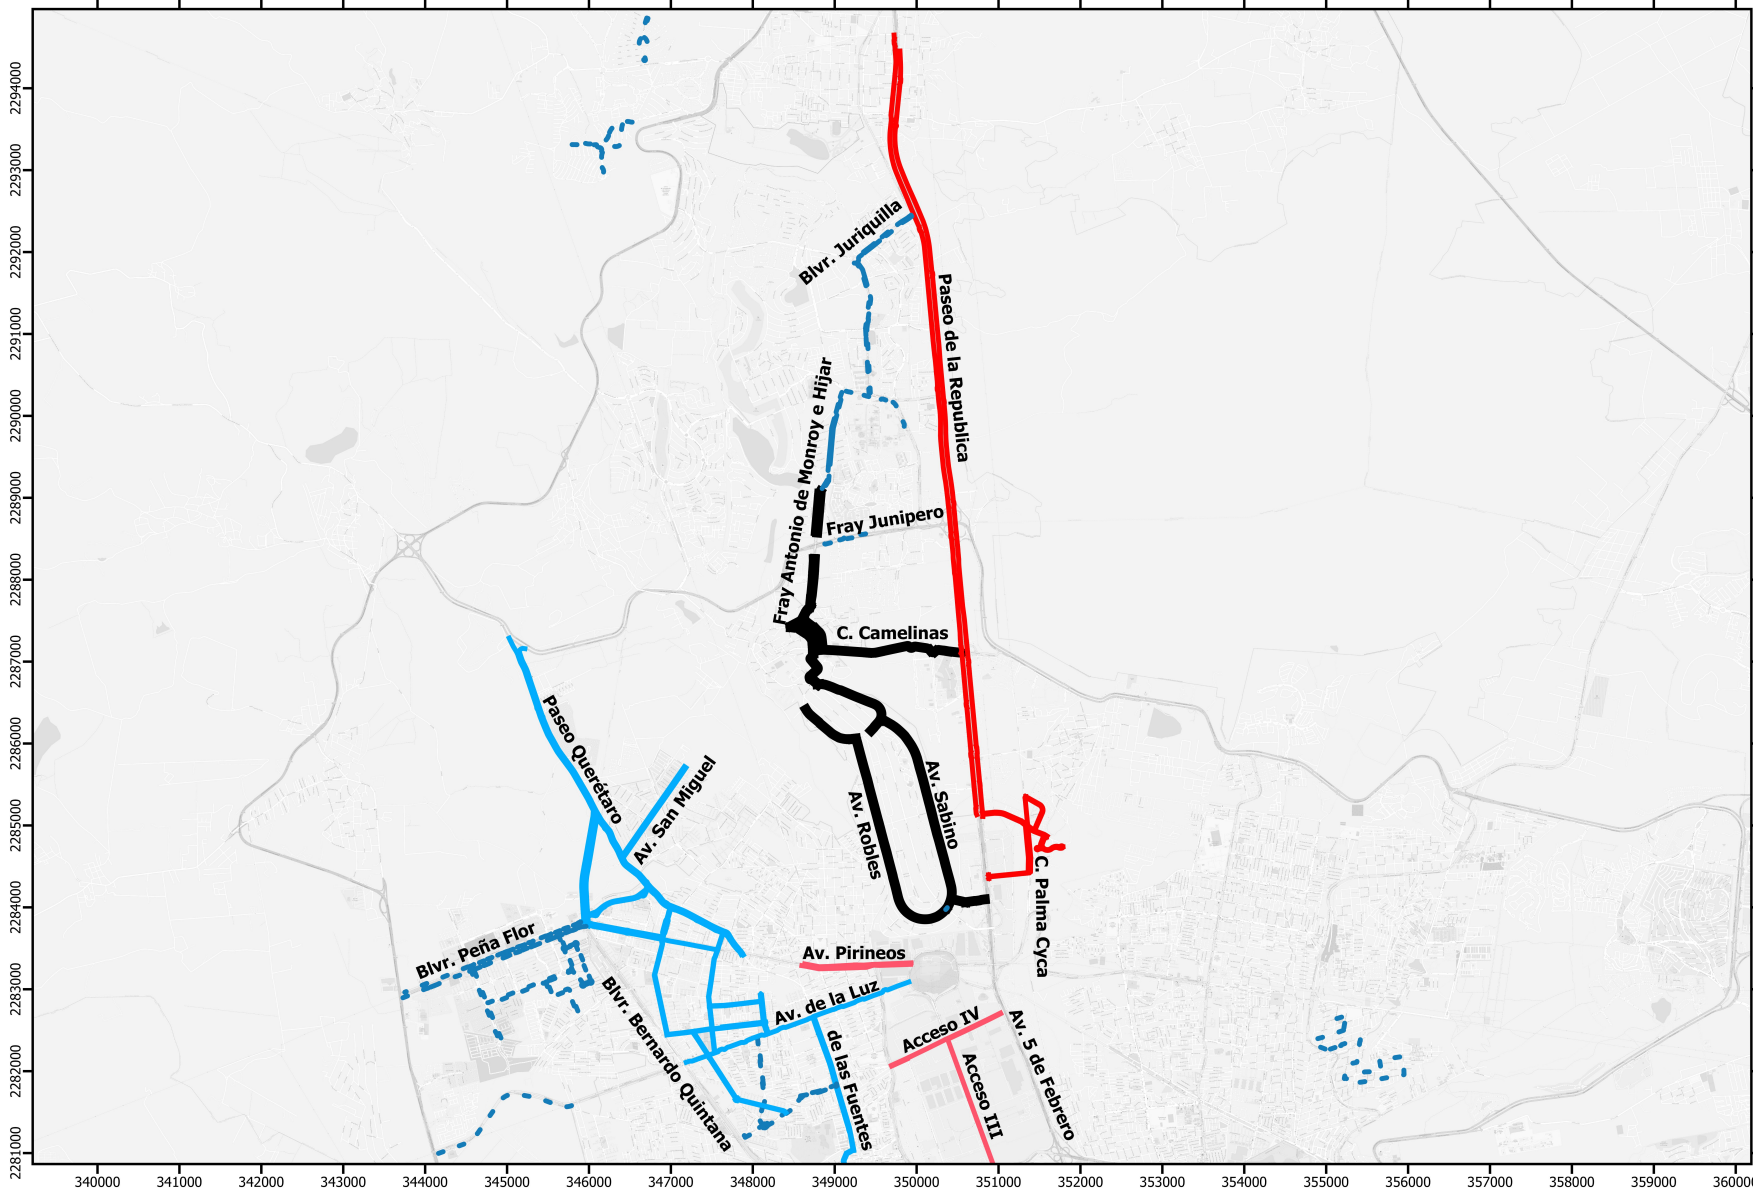

SIMBOLOGÍA

Corredores ciclistas

- 5 DE FEBRERO
- CERRITO COLORADO
- INDUSTRIAL
- JURICA-JURIQUILLA
- - - RAMAL DE CONEXION

NOTA: Este mapa solo presenta los carriles ciclistas que se encuentran cercanos al corredor analizado. La red ciclista completa se puede observar en el mapa "RED DE CARRILES CICLISTAS REGISTRADOS EN 2023"

MACRO LOCALIZACIÓN

QUERÉTARO
— MUNICIPIO —

CORREDOR JURICA-JURIQUILLA

UBICACIÓN:

DELEGACIONES FÉLIX OSORES
SOTOMAYOR Y SANTA ROSA JAUREGUI

COLONIAS:

DISTINTAS COLONIAS DEL MUNICIPIO
DE QUERÉTARO

SECRETARÍA DE MOVILIDAD

**DIRECCIÓN DE PLANEACIÓN
DE LA MOVILIDAD**