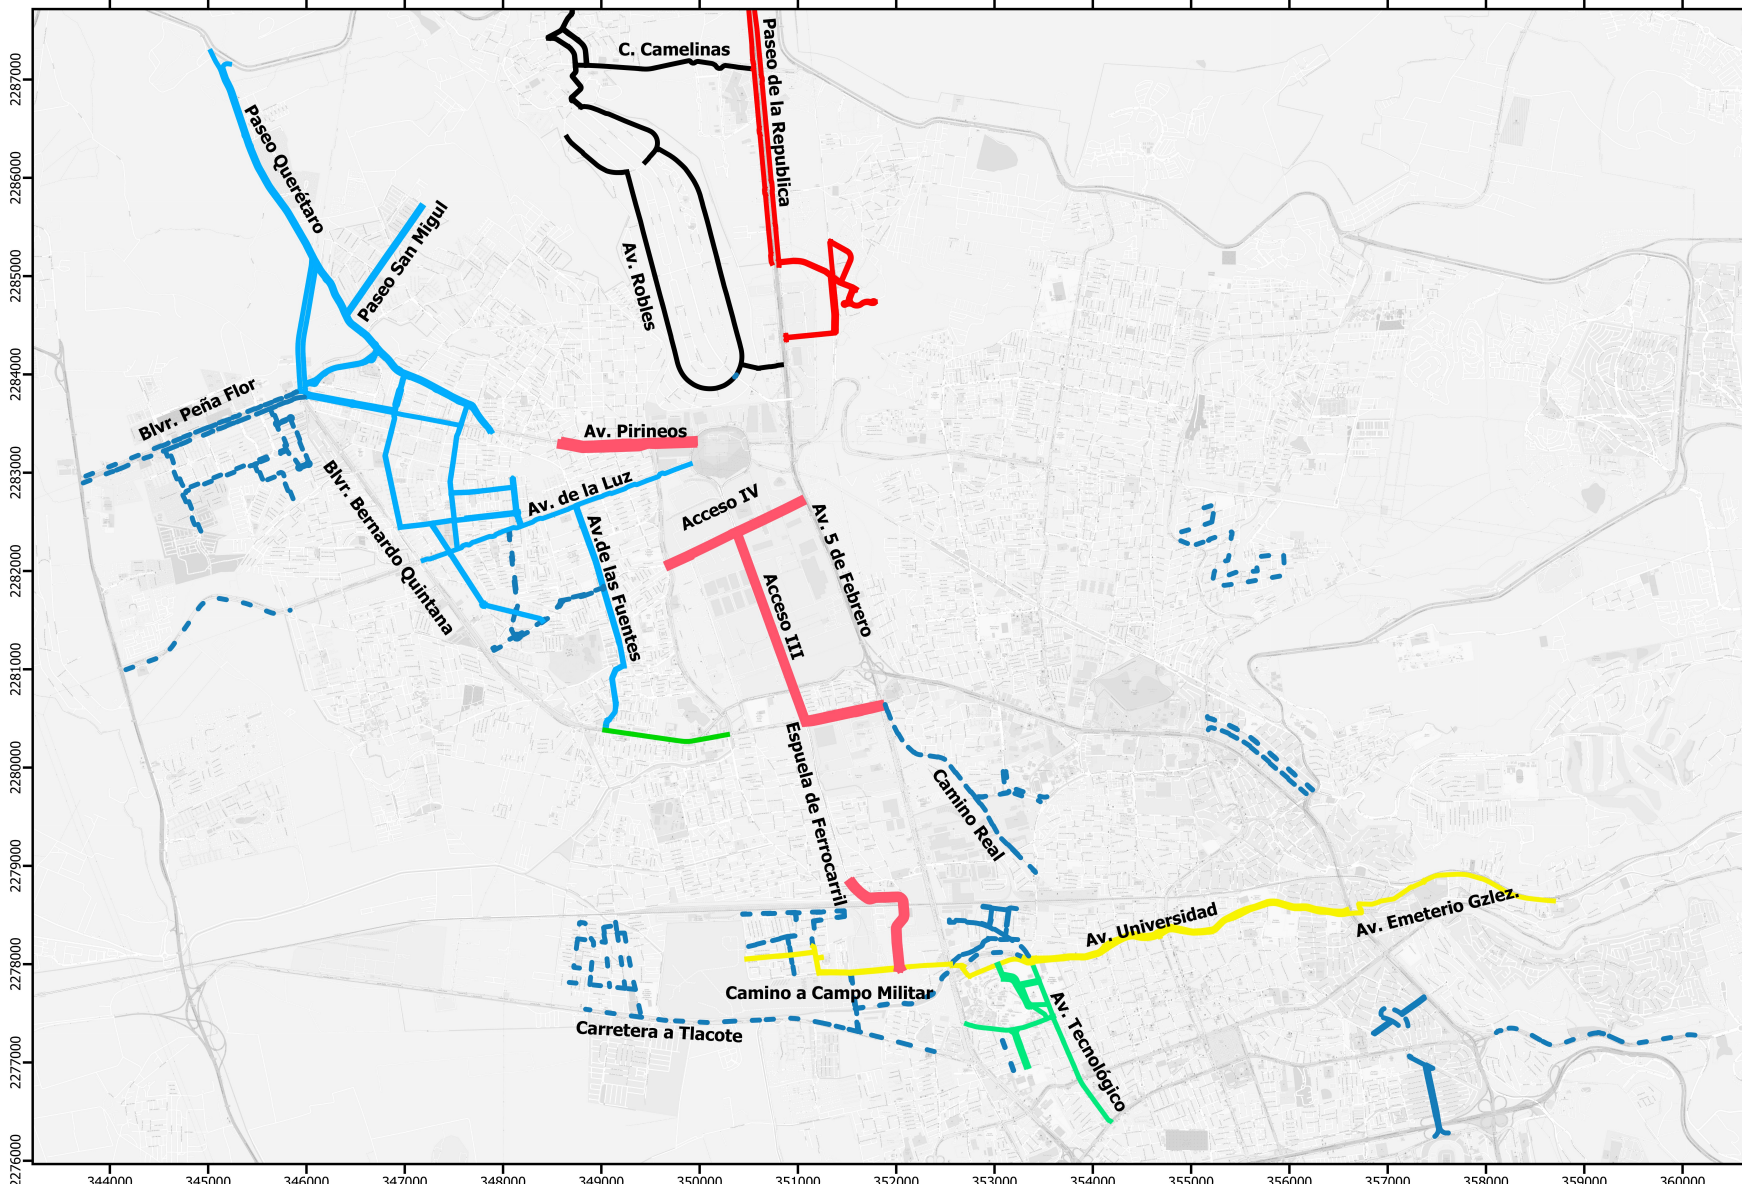

SIMBOLOGÍA

Corredores ciclistas

- 5 DE FEBRERO
- BERNARDO QUINTANA
- CERRITO COLORADO
- INDUSTRIAL
- JURICA-JURIQUILLA
- - - RAMAL DE CONEXION
- UNIVERSIDAD
- UNIVERSITARIO

NOTA: Este mapa solo presenta los carriles ciclistas que se encuentran cercanos al corredor analizado. La red ciclista completa se puede observar en el mapa "RED DE CARRILES CICLISTAS REGISTRADOS EN 2023".

MACRO LOCALIZACIÓN

UBICACIÓN:
 DELEGACIONES EPIGMENTIO GONZÁLEZ
 Y SANTA ROSA JÁUREGUI
COLONIAS:
 DISTINTAS COLONIAS DEL MUNICIPIO
 DE QUERÉTARO

SECRETARÍA DE MOVILIDAD
**DIRECCIÓN DE PLANEACIÓN
 DE LA MOVILIDAD**