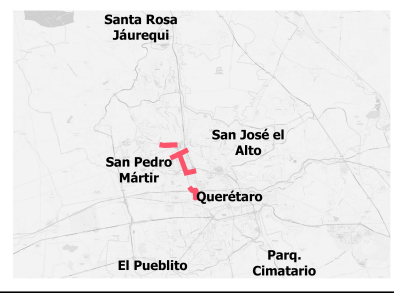

SIMBOLOGÍA

Corredores ciclistas

- 5 DE FEBRERO
- BERNARDO QUINTANA
- CERRITO COLORADO
- INDUSTRIAL
- JURICA-JURIQUILLA
- - - RAMAL DE CONEXION
- UNIVERSIDAD
- UNIVERSITARIO

NOTA: Este mapa solo presenta los carriles ciclistas que se encuentran cercanos al corredor analizado. La red ciclista completa se puede observar en el mapa "RED DE CARRILES CICLISTAS REGISTRADOS EN 2023".

MACRO LOCALIZACIÓN

UBICACIÓN:
 DELEGACIONES EPIGMENTIO GONZÁLEZ
 Y SANTA ROSA JÁUREGUI
COLONIAS:
 DISTINTAS COLONIAS DEL MUNICIPIO
 DE QUERÉTARO

SECRETARÍA DE MOVILIDAD
**DIRECCIÓN DE PLANEACIÓN
 DE LA MOVILIDAD**