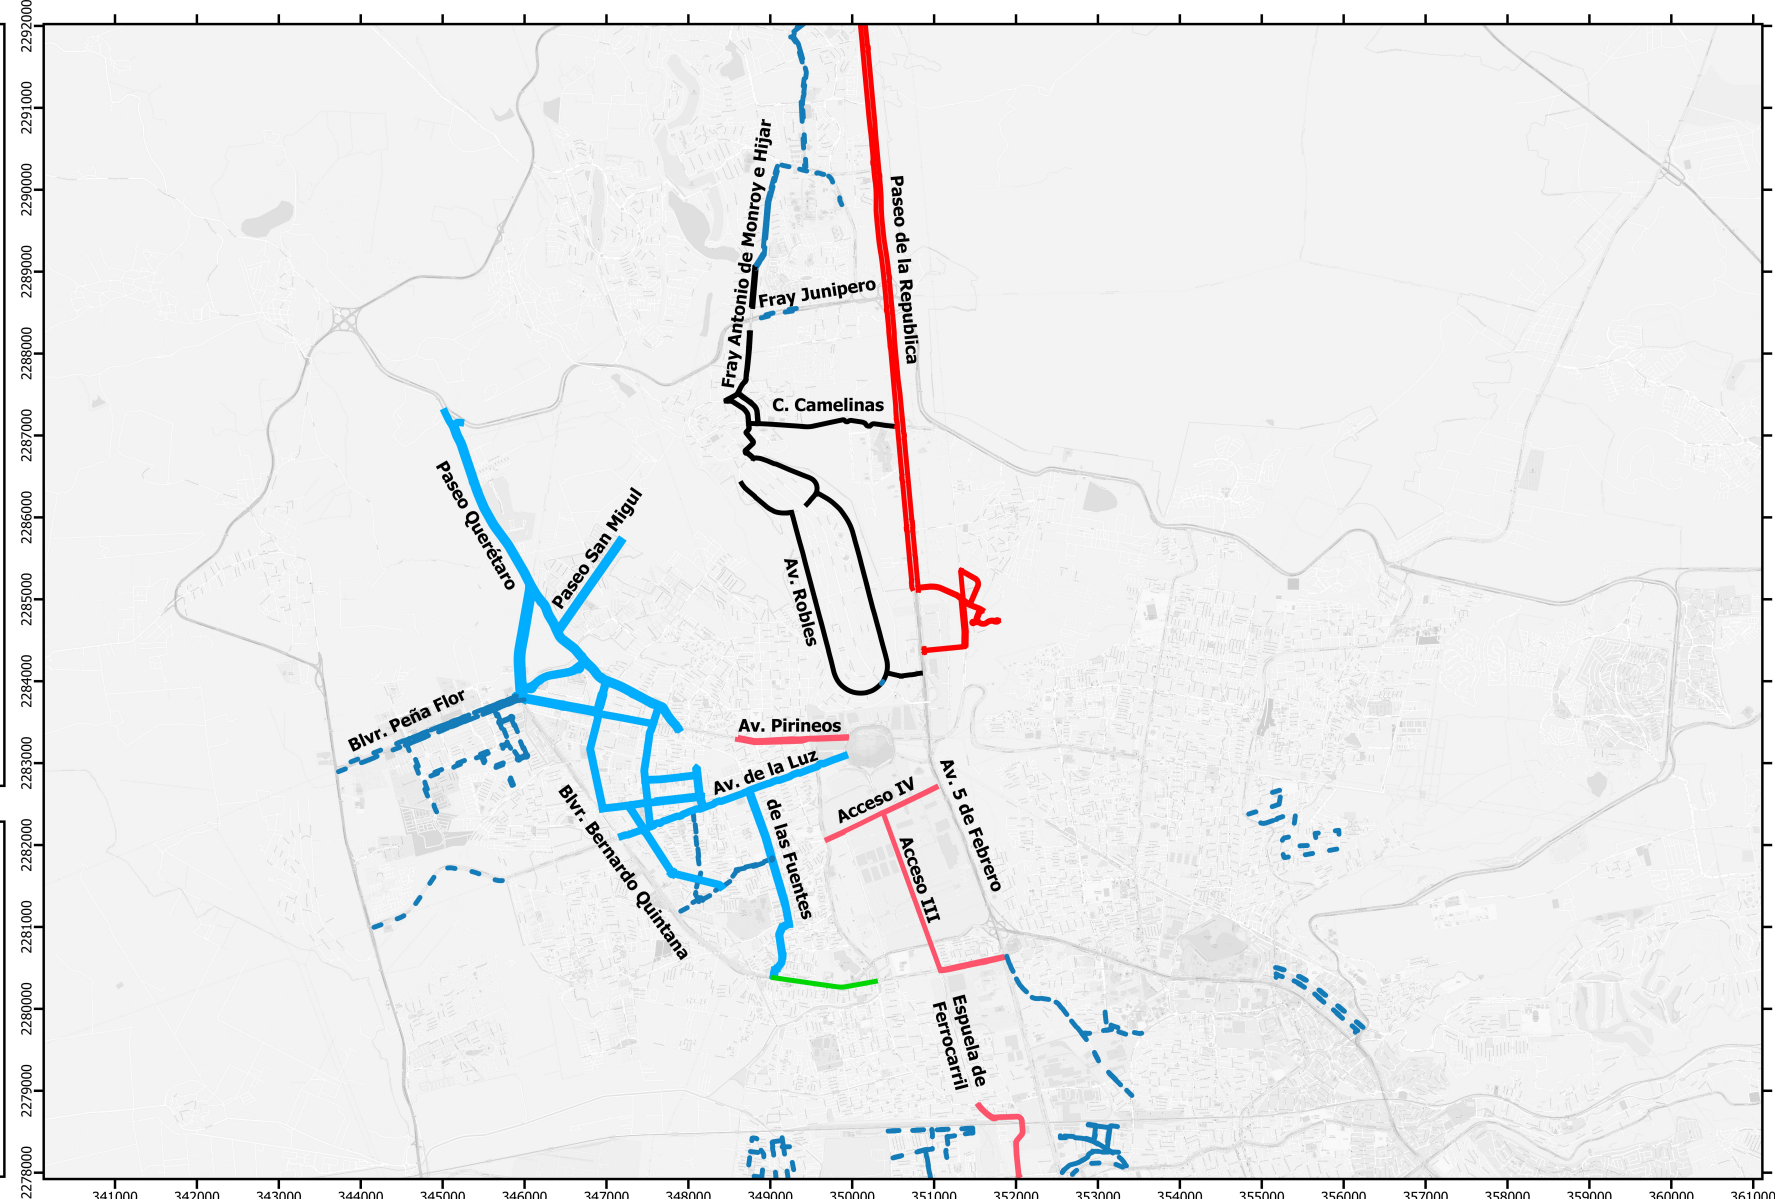

SIMBOLOGÍA

Corredores ciclistas

- 5 DE FEBRERO
- BERNARDO QUINTANA
- CERRITO COLORADO
- INDUSTRIAL
- JURICA-JURIQUILLA
- RAMAL DE CONEXION

NOTA: Este mapa solo presenta los carriles ciclistas que se encuentran cercanos al corredor analizado. La red ciclista completa se puede observar en el mapa "RED DE CARRILES CICLISTAS REGISTRADOS EN 2023".

MACRO LOCALIZACIÓN

UBICACIÓN:
 DELEGACIONES EPIGMEÑO GONZÁLEZ
 Y SANTA ROSA JÁUREGUI
COLONIAS:
 DISTINTAS COLONIAS DEL MUNICIPIO
 DE QUERÉTARO

SECRETARÍA DE MOVILIDAD
**DIRECCIÓN DE PLANEACIÓN
 DE LA MOVILIDAD**