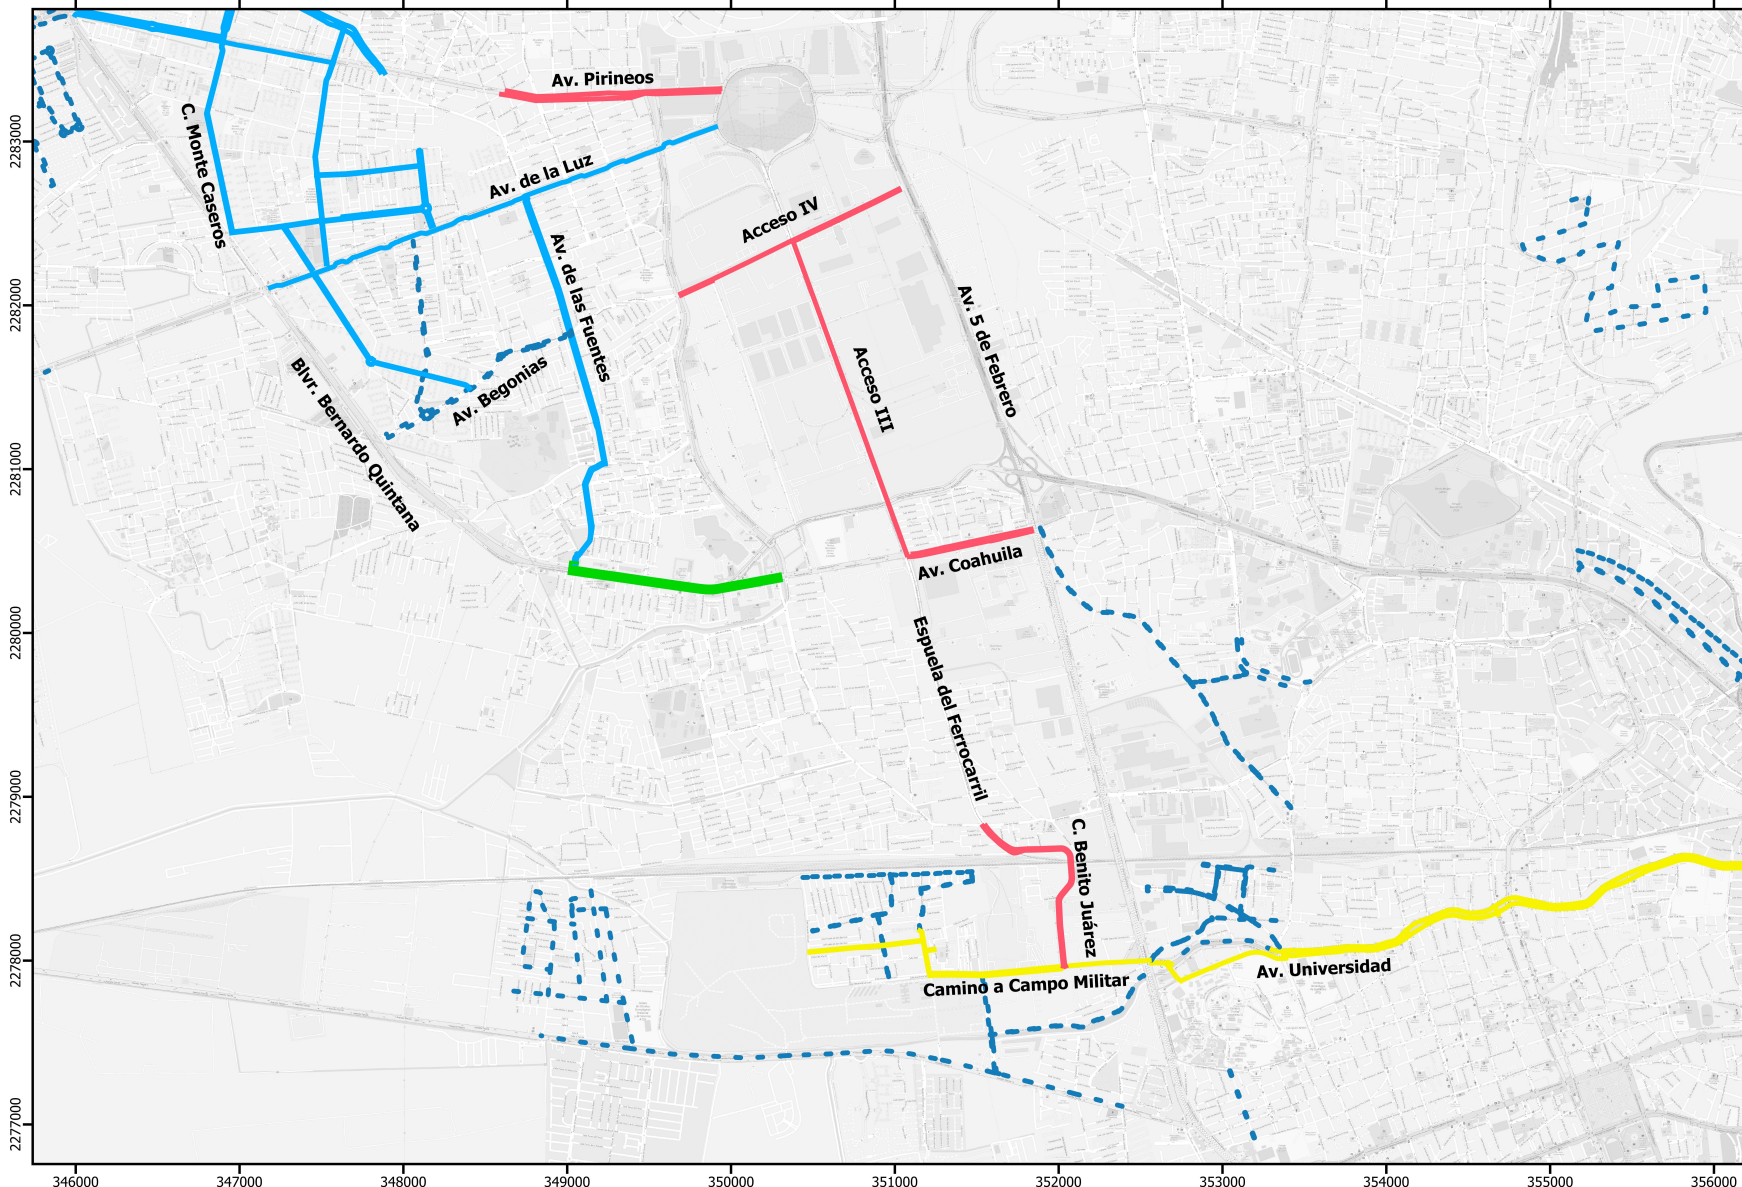

SIMBOLOGÍA

Corredores ciclistas

-  BERNARDO QUINTANA
-  CERRITO COLORADO
-  INDUSTRIAL
-  RAMAL DE CONEXION
-  UNIVERSIDAD

NOTA: Este mapa solo presenta los carriles ciclistas que se encuentran cercanos al corredor analizado. La red ciclista completa se puede observar en el mapa "RED DE CARRILES CICLISTAS REGISTRADOS EN 2023".

MACRO LOCALIZACIÓN

QUERÉTARO
— MUNICIPIO —

CORREDOR BERNARDO QUINTANA

UBICACIÓN:
DELEGACIONES FELIPE CARRILLO
PUESTO Y FÉLIX OSORES SOTOMAYOR
COLONIAS:
DISTINTAS COLONIAS DEL MUNICIPIO
DE QUERÉTARO

SECRETARÍA DE MOVILIDAD
**DIRECCIÓN DE PLANEACIÓN
DE LA MOVILIDAD**