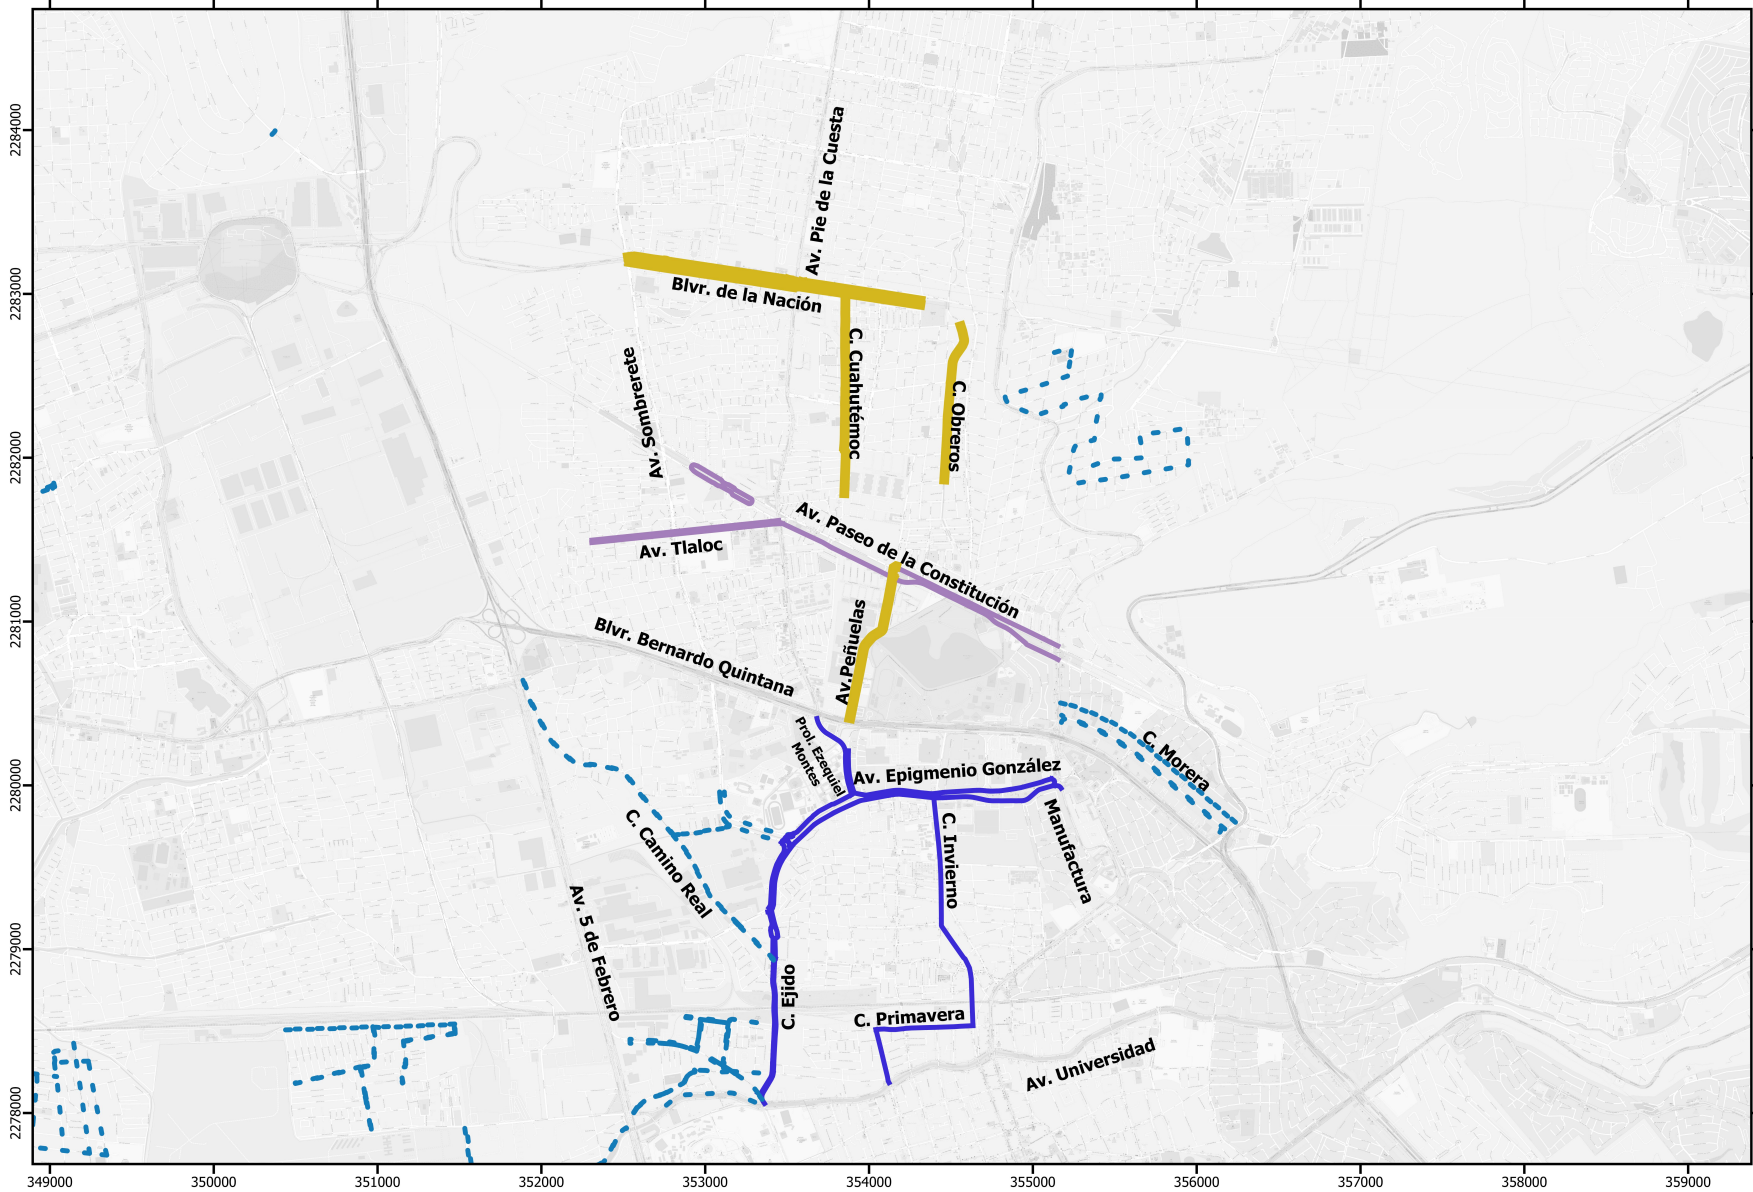

SIMBOLOGÍA

Corredores ciclistas

-  EPIGMENTIO GONZALEZ
-  PASEO DE LA CONSTITUCION
-  PEÑUELAS
-  RAMAL DE CONEXION

NOTA: Este mapa solo presenta los carriles ciclistas que se encuentran cercanos al corredor analizado. La red ciclista completa se puede observar en el mapa "RED DE CARRILES CICLISTAS REGISTRADOS EN 2023".

MACRO LOCALIZACIÓN

UBICACIÓN:
DELEGACIÓN EPIGMENTIO GONZÁLEZ

COLONIAS:
DISTINTAS COLONIAS DEL MUNICIPIO DE QUERÉTARO

SECRETARÍA DE MOVILIDAD

DIRECCIÓN DE PLANEACIÓN DE LA MOVILIDAD