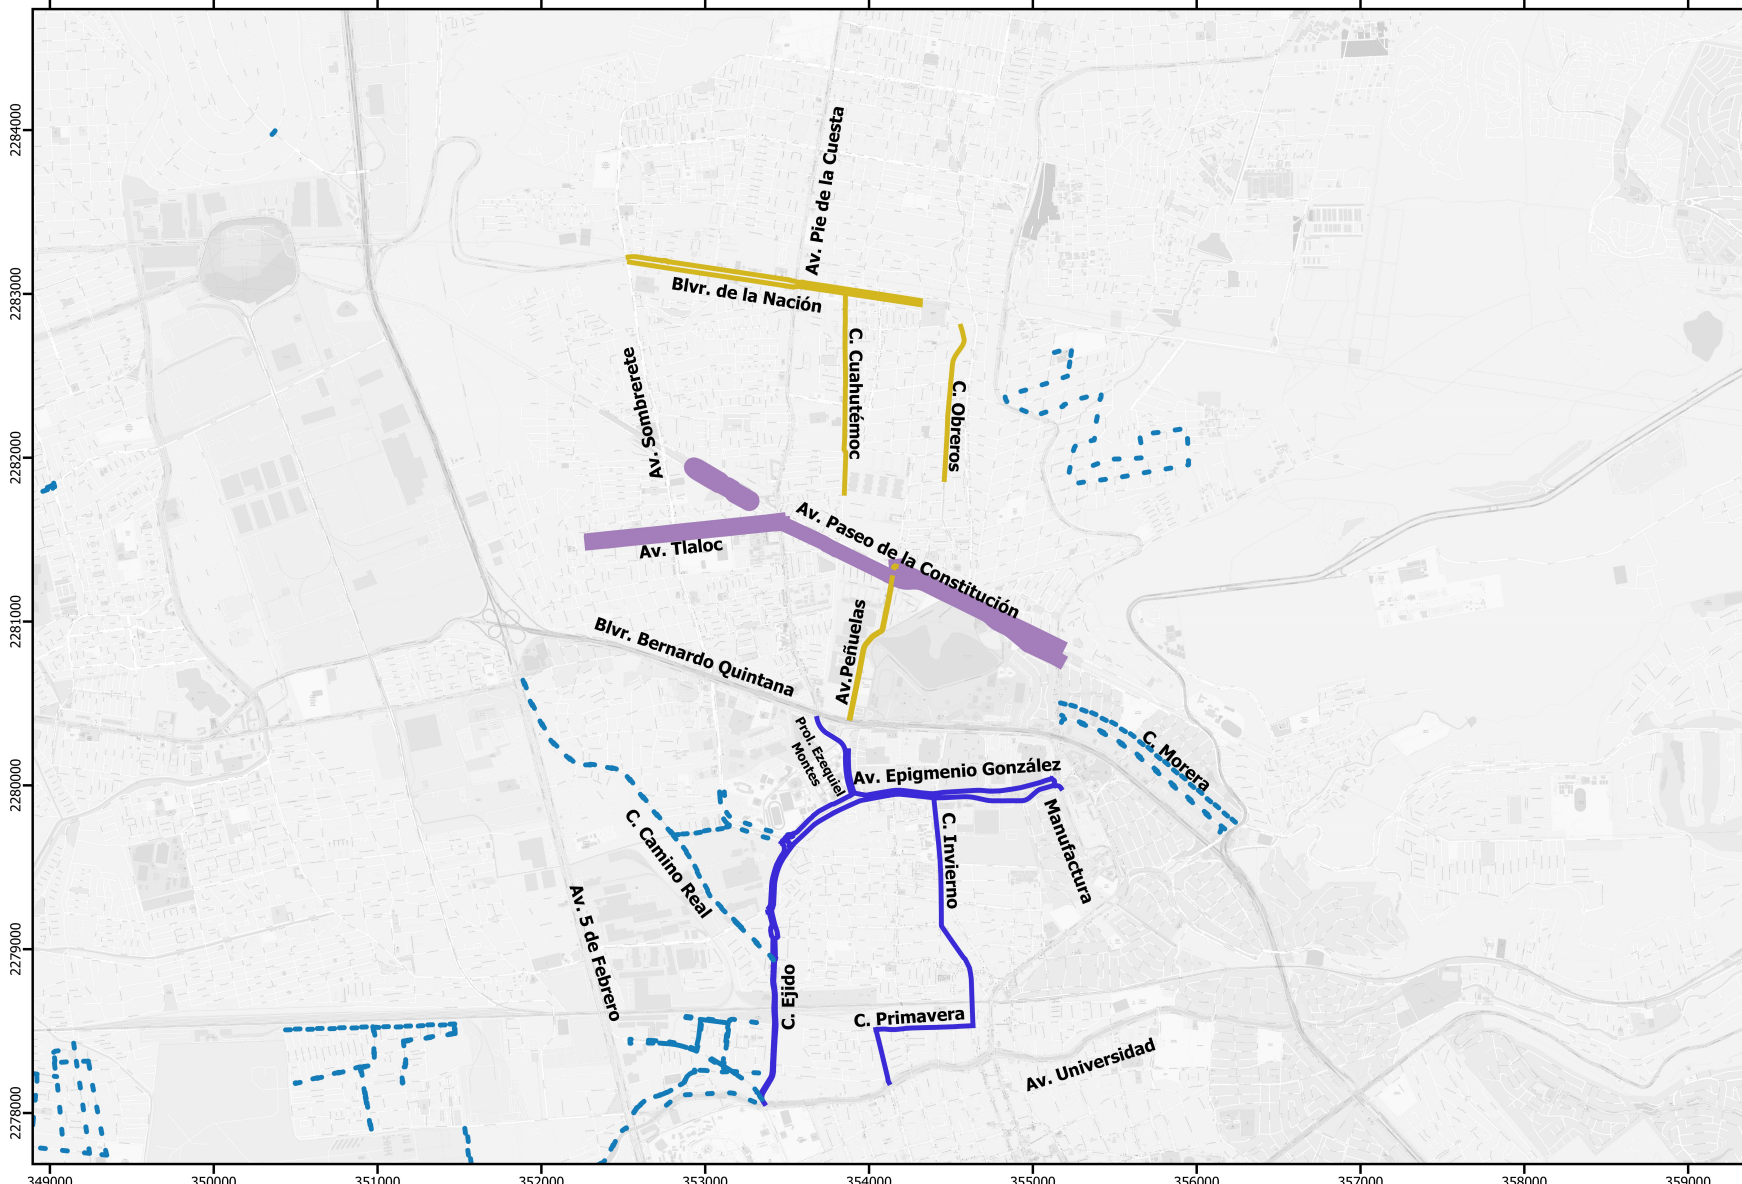

# SIMBOLOGÍA

## Corredores ciclistas

- EPIGMENIO GONZALEZ
- PASEO DE LA CONSTITUCION
- PEÑUELAS
- RAMAL DE CONEXION

NOTA: Este mapa solo presenta los carriles ciclistas que se encuentran cercanos al corredor analizado. La red ciclista completa se puede observar en el mapa "RED DE CARRILES CICLISTAS REGISTRADOS EN 2023".

## MACRO LOCALIZACIÓN

**UBICACIÓN:**  
DELEGACIÓN EPIGMENIO GONZÁLEZ

**COLONIAS:**  
DISTINTAS COLONIAS DEL MUNICIPIO DE QUERÉTARO

**SECRETARÍA DE MOVILIDAD**

**DIRECCIÓN DE PLANEACIÓN DE LA MOVILIDAD**