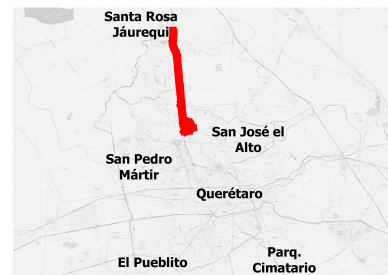

# SIMBOLOGÍA

## Corredores ciclistas

- 5 DE FEBRERO
- CERRITO COLORADO
- INDUSTRIAL
- JURICA-JURIQUILLA
- RAMAL DE CONEXION

NOTA: Este mapa solo presenta los carriles ciclistas que se encuentran cercanos al corredor analizado. La red ciclista completa se puede observar en el mapa "RED DE CARRILES CICLISTAS REGISTRADOS EN 2023".

## MACRO LOCALIZACIÓN

**UBICACIÓN:**  
DELEGACIONES EPIGMEÑO GONZÁLEZ  
Y SANTA ROSA JÁUREGUI  
**COLONIAS:**  
DISTINTAS COLONIAS DEL MUNICIPIO  
DE QUERÉTARO

**SECRETARÍA DE MOVILIDAD**  
**DIRECCIÓN DE PLANEACIÓN  
DE LA MOVILIDAD**