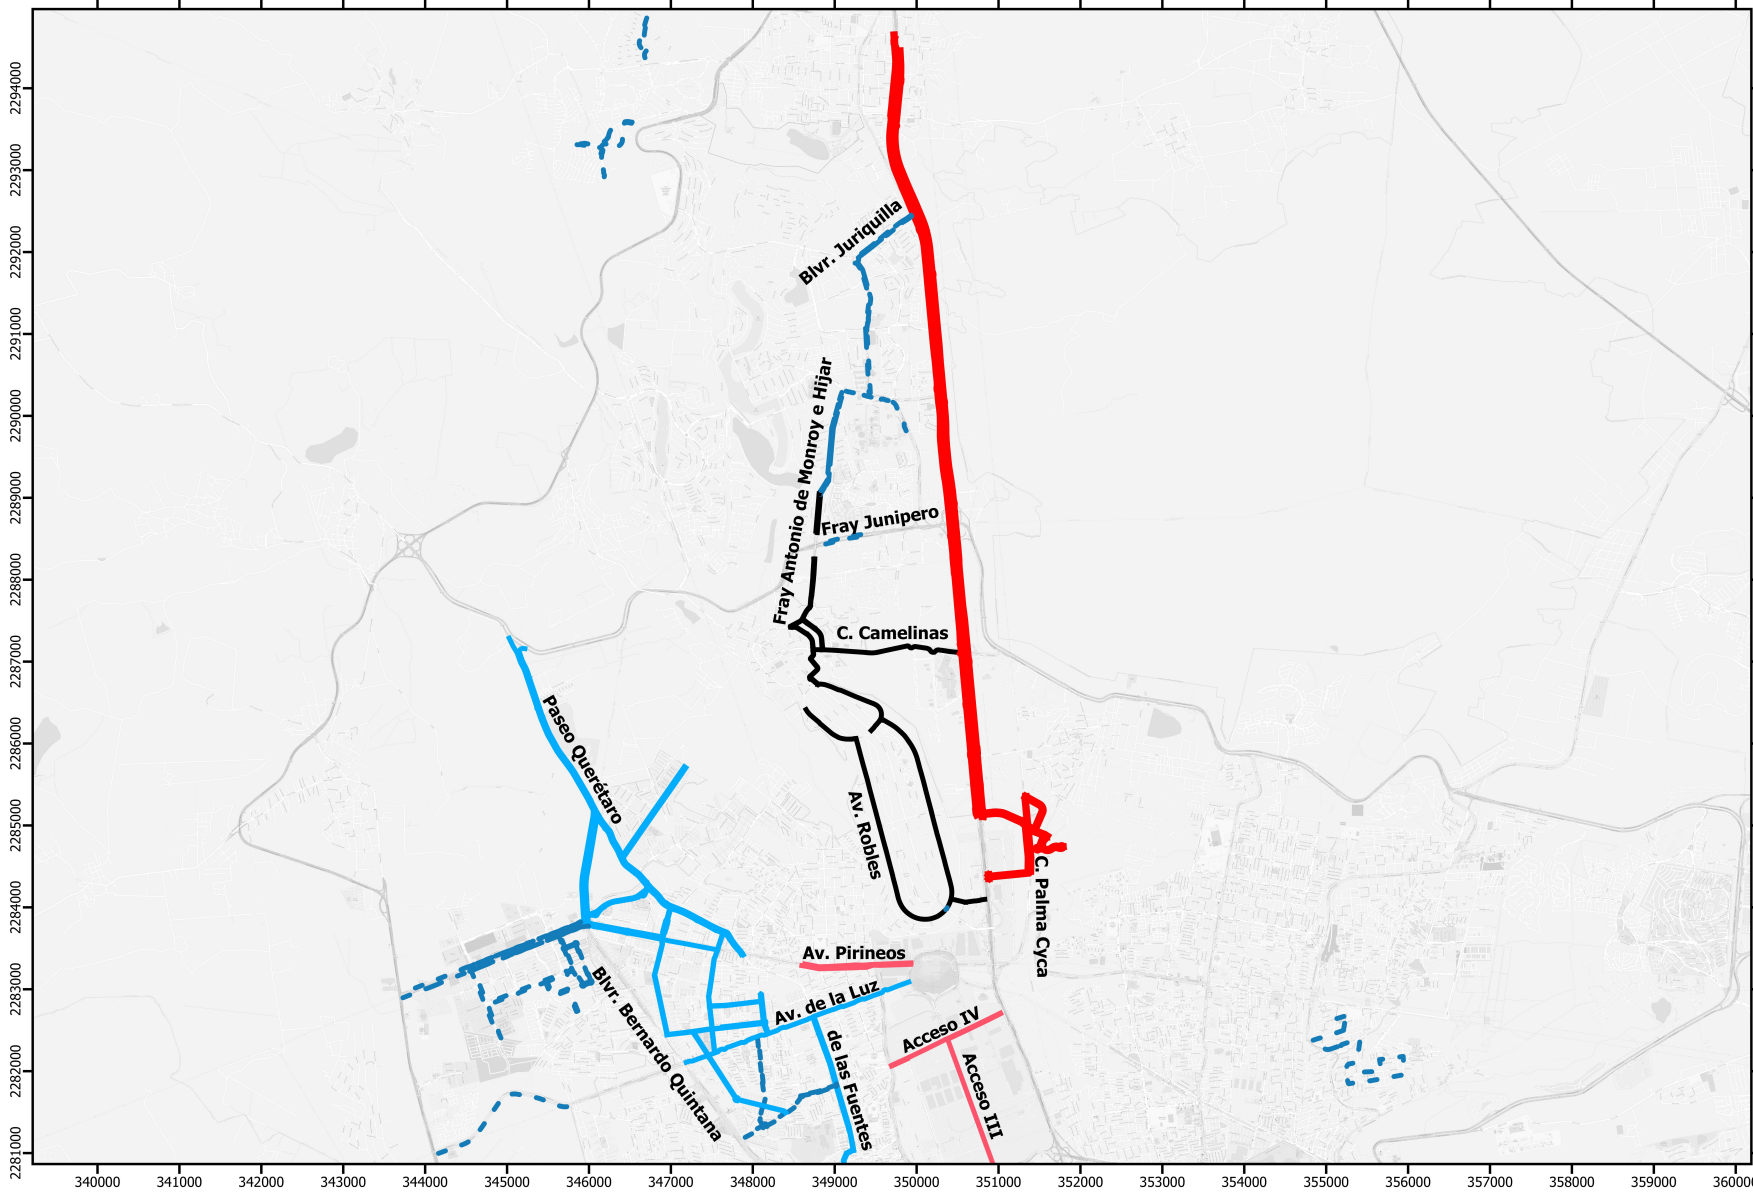

# SIMBOLOGÍA

## Corredores ciclistas

- 5 DE FEBRERO
- CERRITO COLORADO
- INDUSTRIAL
- JURICA-JURIQUILLA
- RAMAL DE CONEXION

NOTA: Este mapa solo presenta los carriles ciclistas que se encuentran cercanos al corredor analizado. La red ciclista completa se puede observar en el mapa "RED DE CARRILES CICLISTAS REGISTRADOS EN 2023".

## MACRO LOCALIZACIÓN

**UBICACIÓN:**  
DELEGACIONES EPIGMEÑO GONZÁLEZ  
Y SANTA ROSA JÁUREGUI  
**COLONIAS:**  
DISTINTAS COLONIAS DEL MUNICIPIO  
DE QUERÉTARO

**SECRETARÍA DE MOVILIDAD**  
**DIRECCIÓN DE PLANEACIÓN  
DE LA MOVILIDAD**